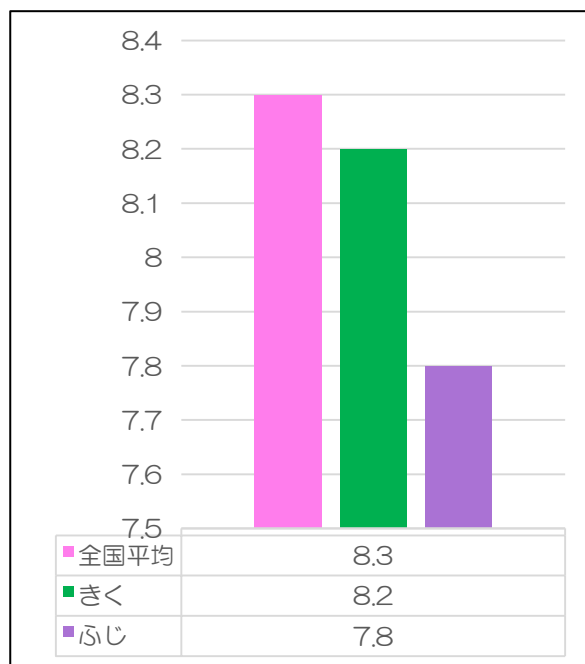

令和3年度 2月 体力測定結果（年長組）

〈25m 往復走〉

男の子

女の子

〈両足連続跳び〉

男の子

女の子

〈ボール投げ〉

男の子

女の子

〈鉄棒ぶらさがり〉

男の子

女の子