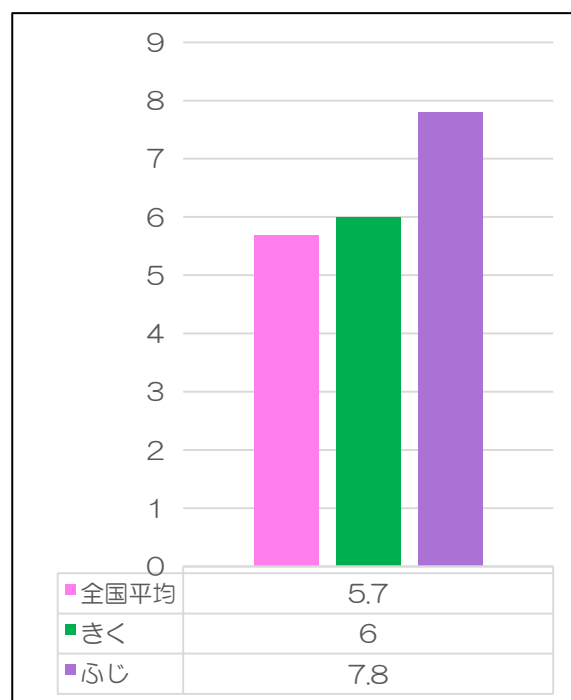

令和3年度 2月 体力測定結果（年長組）

〈25m 往復走〉

男の子

女の子

〈両足連続跳び〉

男の子

女の子

〈ボール投げ〉

男の子

女の子

〈鉄棒ぶらさがり〉

男の子

女の子