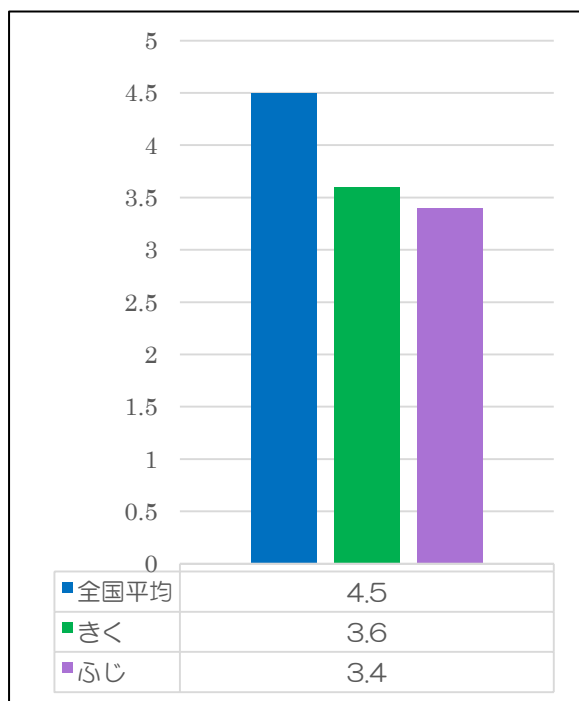

令和3年度 2月 体力測定結果（年長組）

〈25m 往復走〉

男の子

女の子

〈両足連続跳び〉

男の子

女の子

〈ボール投げ〉

男の子

女の子

〈鉄棒ぶらさがり〉

男の子

女の子