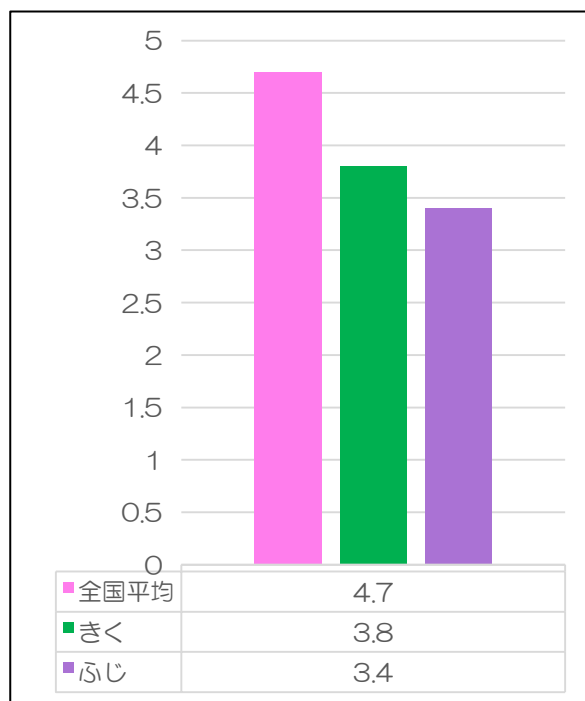

令和3年度 2月 体力測定結果（年長組）

〈25m 往復走〉

男の子

女の子

〈両足連続跳び〉

男の子

女の子

〈ボール投げ〉

男の子

女の子

〈鉄棒ぶらさがり〉

男の子

女の子