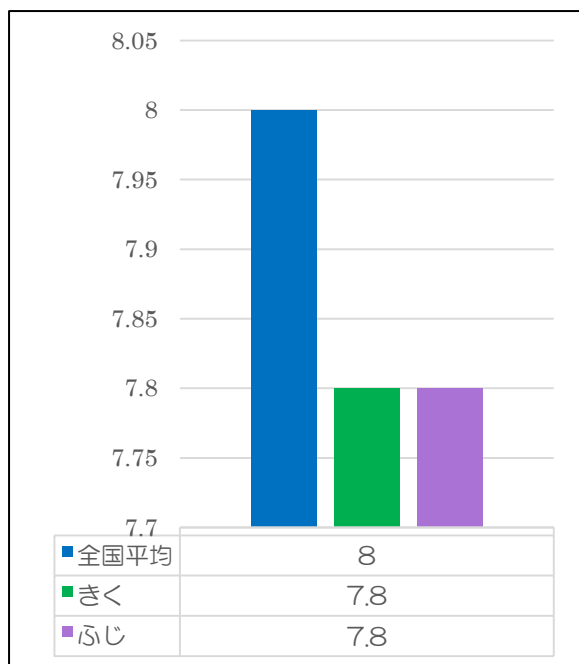

令和3年度 2月 体力測定結果（年長組）

〈25m 往復走〉

男の子

女の子

〈両足連続跳び〉

男の子

女の子

〈ボール投げ〉

男の子

女の子

〈鉄棒ぶらさがり〉

男の子

女の子