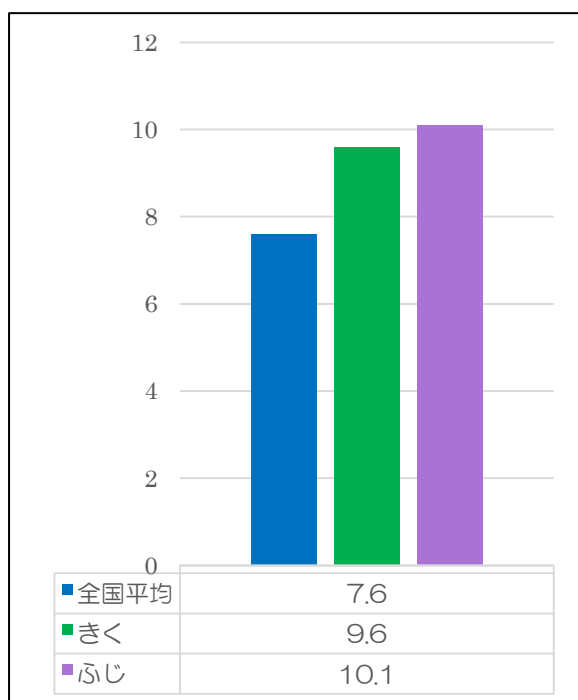

令和3年度 2月 体力測定結果（年長組）

〈25m 往復走〉

男の子

女の子

〈両足連続跳び〉

男の子

女の子

〈ボール投げ〉

男の子

女の子

〈鉄棒ぶらさがり〉

男の子

女の子